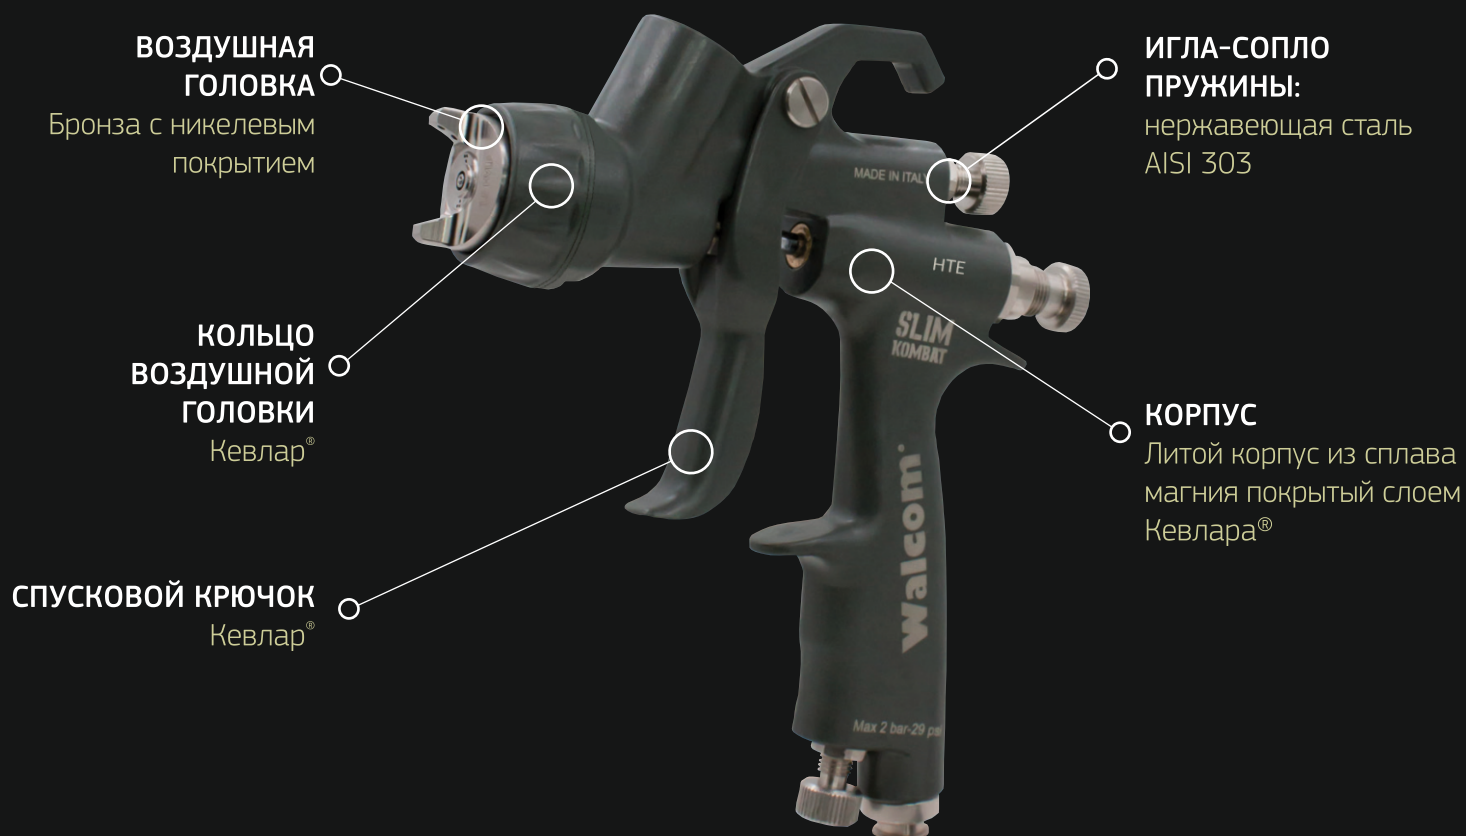

ОЧИСТКА

Гладкая, прочная и непористая поверхность обеспечивает чрезвычайно легкую очистку краскопульты и поддержание его в оптимальном состоянии.

КОРПУС

Легкий и прочный литой корпус из сплава магния. Производство на пятиосевых станках с ЧПУ.

ПОКРЫТИЕ КОРПУСА

Корпус из магниевого сплава полностью покрыт Кевларом.®

ВОЗДУШНАЯ ГОЛОВКА

Новая система для быстрой установки и снятия воздушной головки за ½ оборота.

HVLP

HTE

HTE SR